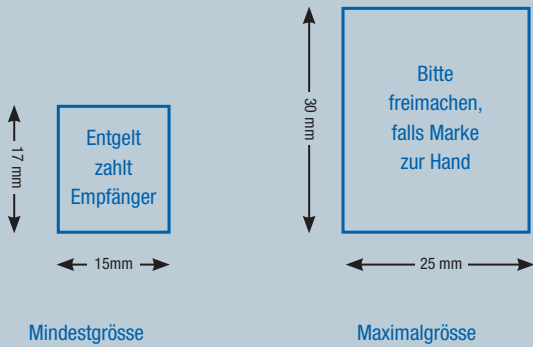

RICHTIG

Rahmen

- Linienstärke: 0,4mm - 1,5mm
- Höhe: 17mm - 30mm
- Breite: 15mm - 25mm
- Höhe > Breite
- Farbigkeit: schwarz, auf jeden Fall dunkelfarbig
- Linie muss gerade sein

Text

- Die Versalhöhe sollte mindestens 2mm betragen
- Der Text steht zentriert und horizontal
- Der Text ist mindestens 2-, höchstens 4-zeilig
- Der Text darf den Rahmen nicht berühren
- Der Hintergrund muss einfarbig hell sein
- Der Text muss schwarz, auf jeden Fall dunkelfarbig sein